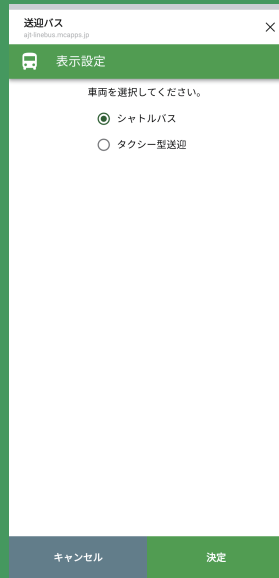

送迎車両の現在地を LINE で確認できます

スマホで分かる！！
今どこにいるのか？

操作方法はこちら↓

STEP①

メニューから
「設定」を選択

STEP②

「車両問合わせ」
を選択

STEP③

確認したい車両
を選択

STEP④

「バスどこ？」
を選択