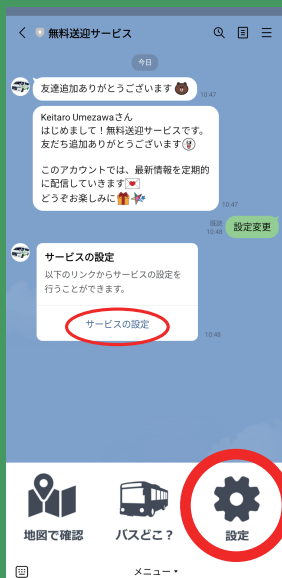

送迎車両の現在地を LINE で確認できます

スマホで分かる！！
今どこにいるのか？

操作方法はこちら↓

STEP①

メニューから
「設定」を選択

STEP②

「車両問合わせ」
を選択

STEP③

確認したい車両
を選択

STEP④

「バスどこ？」
を選択